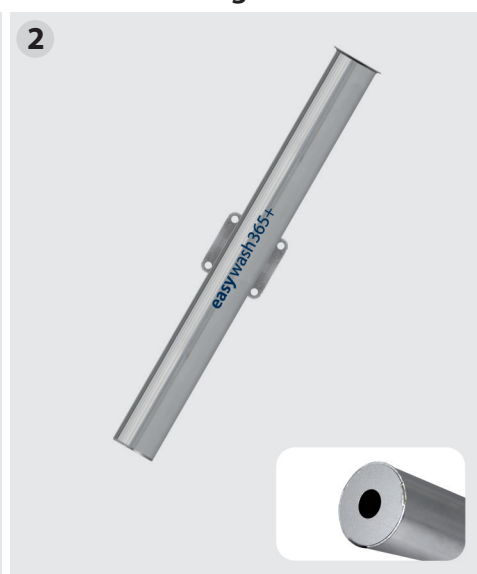

easywash365+ Lanzenköcher - eine überzeugende Auswahl an Qualität!

- 1 Die Wasserrückgewinnung erfolgt unterirdisch. Der Abflusstutzen dient als Lanzen-Stop. Dazu passende Wandkonsole (105 625).
- 2 Flexible Positionierung an der Wand - die diagonale Ausrichtung wird empfohlen.
- 3 Die Wasserrückgewinnung erfolgt oberirdisch. Der Abflusstutzen dient als Lanzen-Stop.

easywash365+ Lanzenköcher mit optionaler Wandkonsole

Edelstahl. Köcher mit Abflusstutzen Ø 20 mm. Rohrlänge 730 mm. Rohrdurchmesser 60 mm. Passende Wandkonsole (105 625)

easywash365+ Lanzenköcher zur Wandmontage

Edelstahl. Rohrlänge 590 mm. Rohrdurchmesser 60 mm

easywash365+ Lanzenköcher zur Bodenmontage

Edelstahl. Köcher mit Abflusstutzen Ø 28 mm. Rohrlänge 730 mm. Rohrdurchmesser 60 mm

R+M Nr.	Material
105 620	Edelstahl

R+M Nr.	Material
105 630	Edelstahl

R+M Nr.	Material
105 640	Edelstahl

easywash365+ lance holder - a convincing choice of quality!

- 1 The water reclamation is effected subterraneously. Integrated drain serves as lance-stop. Appropriate wall mounting bracket (105 625).
- 2 Versatile positioning at the wall - the diagonal mounting is recommended.
- 3 The water reclamation is effected above ground. The integrated drain serves as lance-stop.