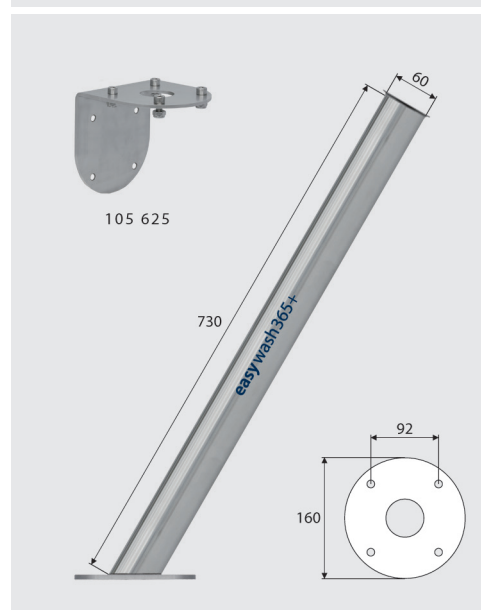

easywash365+ Lanzenköcher - eine überzeugende Auswahl an Qualität!

- 1 Die Wasserrückgewinnung erfolgt unterirdisch. Der Abflusstutzen dient als Lanzen-Stop. Dazu passende Wandkonsole (105 625).
- 2 Flexible Positionierung an der Wand - die diagonale Ausrichtung wird empfohlen.
- 3 Die Wasserrückgewinnung erfolgt oberirdisch. Der Abflusstutzen dient als Lanzen-Stop.

easywash365+ Lanzenköcher mit optionaler Wandkonsole

Edelstahl. Köcher mit Abflusstutzen Ø 20 mm. Rohrlänge 730 mm. Rohrdurchmesser 60 mm. Passende Wandkonsole (105 625)

easywash365+ Lanzenköcher zur Wandmontage

Edelstahl. Rohrlänge 590 mm. Rohrdurchmesser 60 mm

easywash365+ Lanzenköcher zur Bodenmontage

Edelstahl. Köcher mit Abflusstutzen Ø 28 mm. Rohrlänge 730 mm. Rohrdurchmesser 60 mm

R+M Nr.	Material
105 620	Edelstahl

easywash365+ lance holder with optional wall mounting bracket

Stainless steel. Lance holder with drain Ø 20 mm. Pipe length 730 mm. Pipe diameter 60 mm. Appropriate wall mounting bracket (105 625)

R+M Nr.	material
105 620	stainless steel