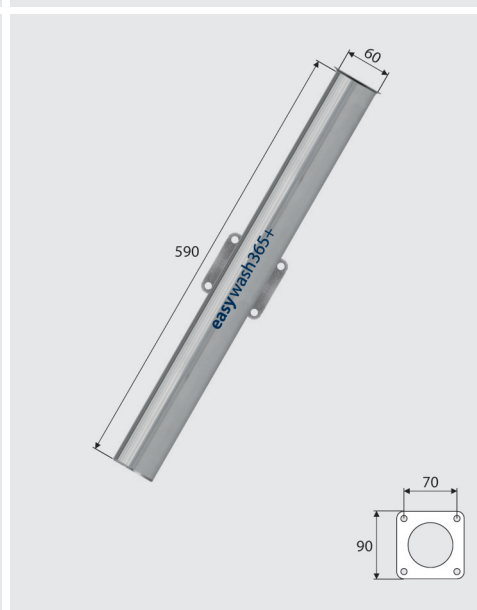

easywash365+ Lanzenköcher - eine überzeugende Auswahl an Qualität!

- 1 Die Wasserrückgewinnung erfolgt unterirdisch. Der Abflusstutzen dient als Lanzen-Stop. Dazu passende Wandkonsole (105 625).
- 2 Flexible Positionierung an der Wand - die diagonale Ausrichtung wird empfohlen.
- 3 Die Wasserrückgewinnung erfolgt oberirdisch. Der Abflusstutzen dient als Lanzen-Stop.

easywash365+ Lanzenköcher mit optionaler Wandkonsole

Edelstahl. Köcher mit Abflusstutzen Ø 20 mm. Rohrlänge 730 mm. Rohrdurchmesser 60 mm. Passende Wandkonsole (105 625)

easywash365+ Lanzenköcher zur Wandmontage

Edelstahl. Rohrlänge 590 mm. Rohrdurchmesser 60 mm

easywash365+ Lanzenköcher zur Bodenmontage

Edelstahl. Köcher mit Abflusstutzen Ø 28 mm. Rohrlänge 730 mm. Rohrdurchmesser 60 mm

R+M Nr.	Material
105 620	Edelstahl

easywash365+ lance holder with optional wall mounting bracket

Stainless steel. Lance holder with drain Ø 20 mm. Pipe length 730 mm. Pipe diameter 60 mm. Appropriate wall mounting bracket (105 625)

R+M Nr.	material
105 620	stainless steel