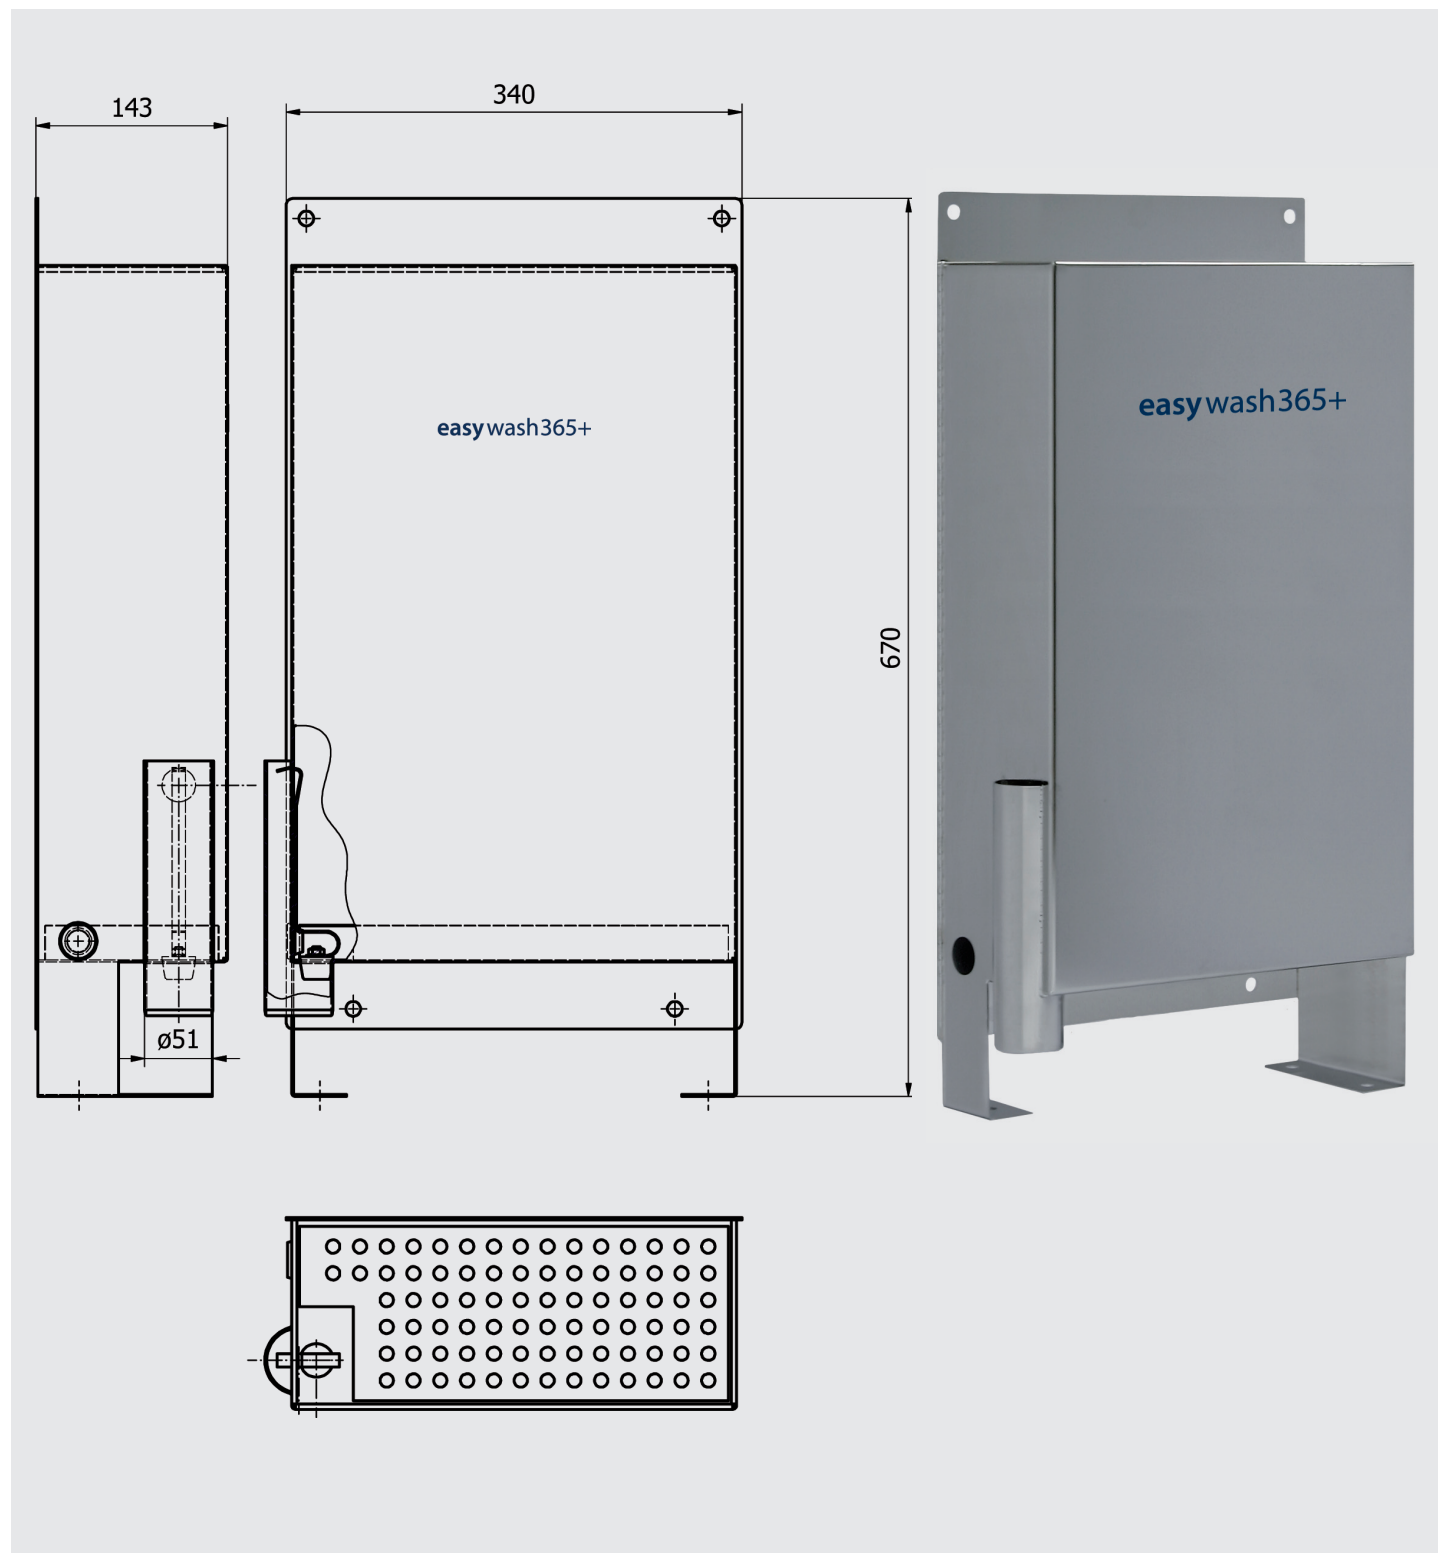

easywash365+ Bürstenbehälter

easywash365+ Bürstenbehälter mit Überlauf und seitlichem Abflusstutzen zur Reinigung. Der Bürstenbehälter ist geeignet zur Wand- und Bodenmontage.

easywash365+ Bürstenbehälter

R+M Nr.	Material	Höhe x Breite x Tiefe
105 810	Edelstahl	670 x 340 x 143 mm

easywash365+ Bürstenbehälter

easywash365+ Brush Holder

easywash365+ brush holder with overflow and drain on the side for cleaning. It is suitable for wall and soil mounting.

easywash365+ brush holder

R+M Nr.	material	height x width x depth
105 810	stainless steel	670 x 340 x 143 mm

easywash365+ Brush Holder

Bac à brosse easywash365+

Le bac à brosse **easywash365+** est muni d'un trop-plein et d'une trappe de vidange ou de nettoyage. Il est à fixation murale ou encore au sol.

Bac à brosse easywash365+

R+M Nr.	matériel	hauteur x largeur x profondeur
105 810	inox	670 x 340 x 143 mm

Bac à brosse easywash365+

easywash365+ pojemnik na szczotkę

Pojemnik na szczotkę **easywash365+** (możliwość montażu na ścianie i podłożu) wyposażony jest w boczny element przelewowy i spustowy.