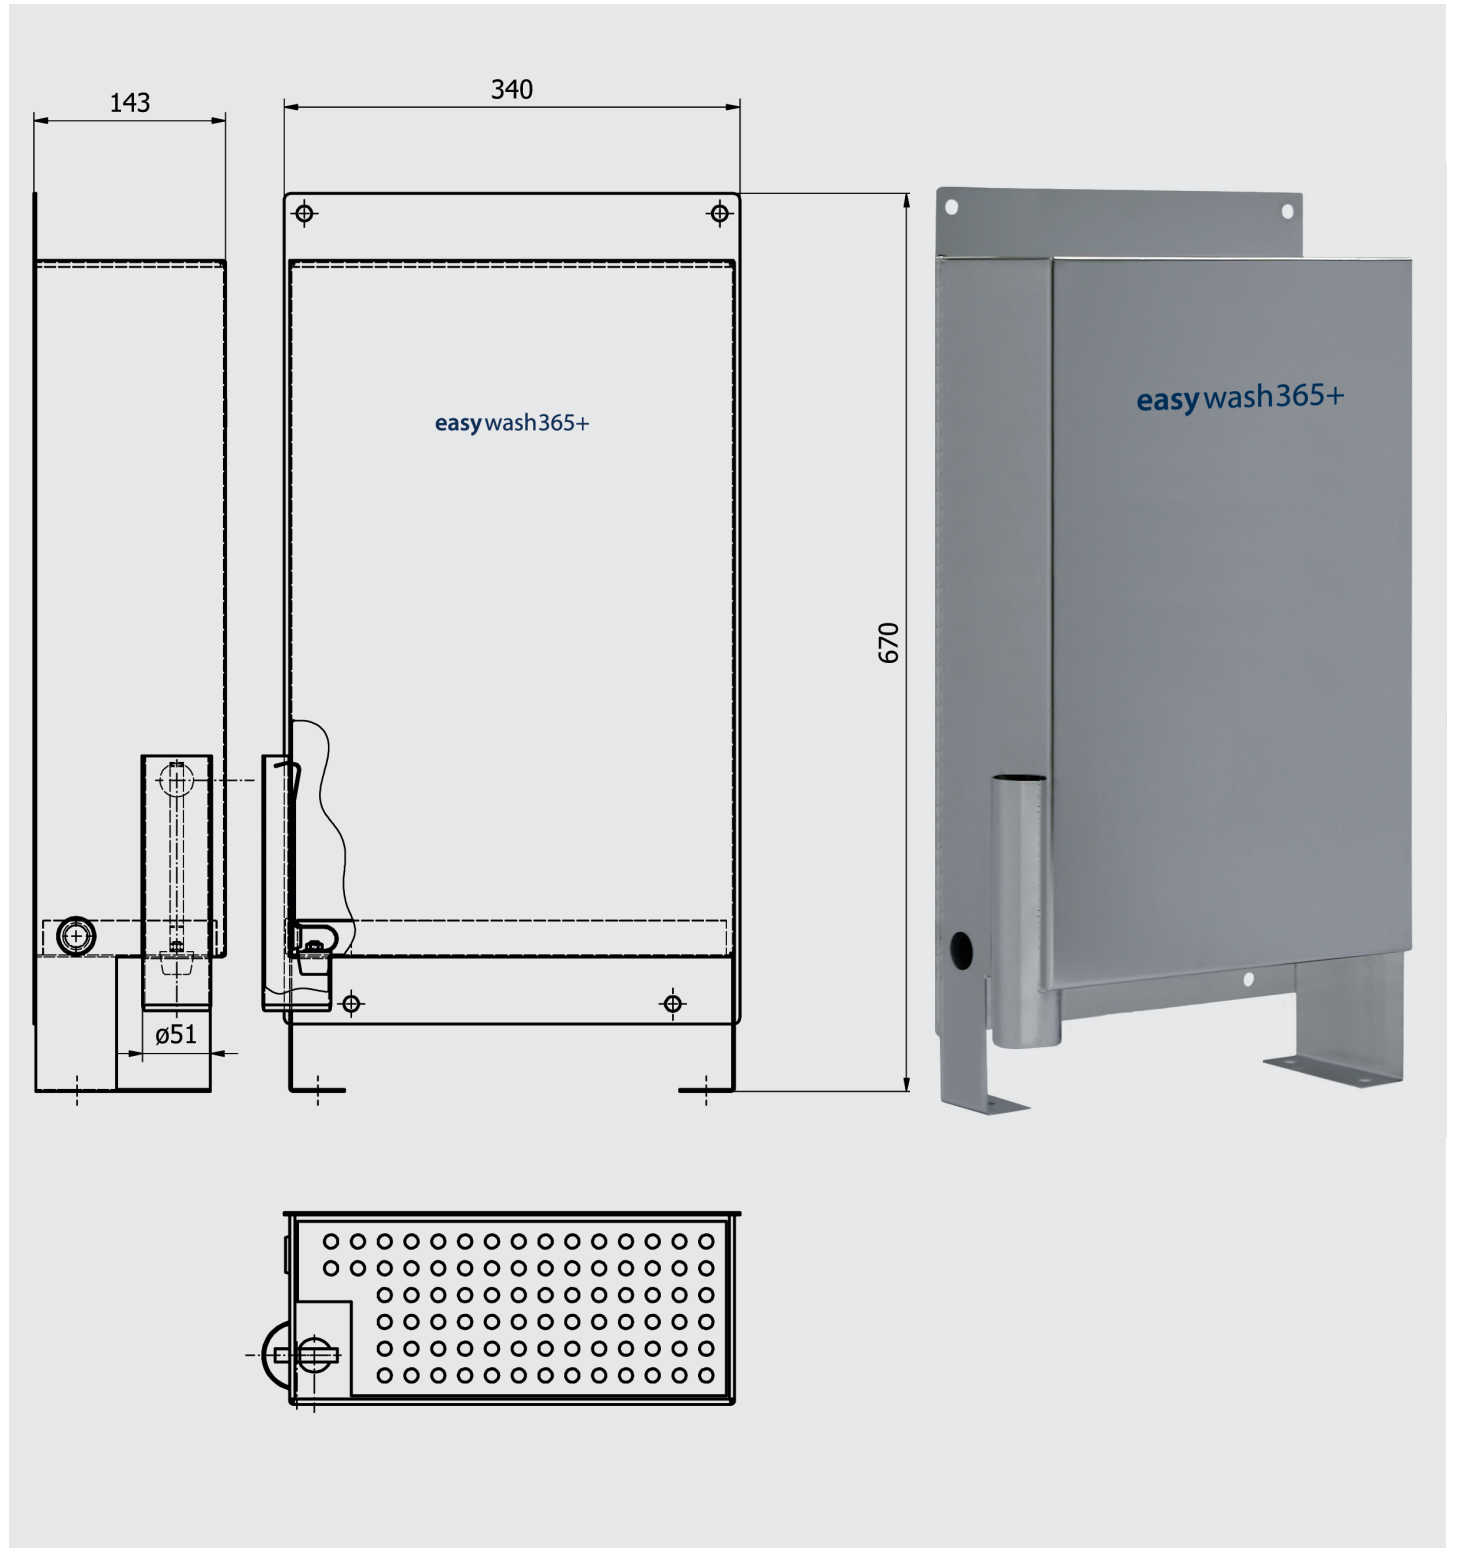

easywash365+ Bürstenbehälter

easywash365+ Bürstenbehälter mit Überlauf und seitlichem Abflusstutzen zur Reinigung. Der Bürstenbehälter ist geeignet zur Wand- und Bodenmontage.

easywash365+ Bürstenbehälter

R+M Nr.	Material	Höhe x Breite x Tiefe
105 810	Edelstahl	670 x 340 x 143 mm

easywash365+ Bürstenbehälter

easywash365+ Brush Holder

easywash365+ brush holder with overflow and drain on the side for cleaning. It is suitable for wall and soil mounting.

easywash365+ brush holder

R+M Nr.	material	height x width x depth
105 810	stainless steel	670 x 340 x 143 mm

easywash365+ Brush Holder

Bac à brosse easywash365+

Le bac à brosse **easywash365+** est muni d'un trop-plein et d'une trappe de vidange ou de nettoyage. Il est à fixation murale ou encore au sol.

Bac à brosse easywash365+

R+M Nr.	matériel	hauteur x largeur x profondeur
105 810	inox	670 x 340 x 143 mm

Bac à brosse easywash365+

easywash365+ pojemnik na szczotkę

Pojemnik na szczotkę **easywash365+** (możliwość montażu na ścianie i podłożu) wyposażony jest w boczny element przelewowy i spustowy.