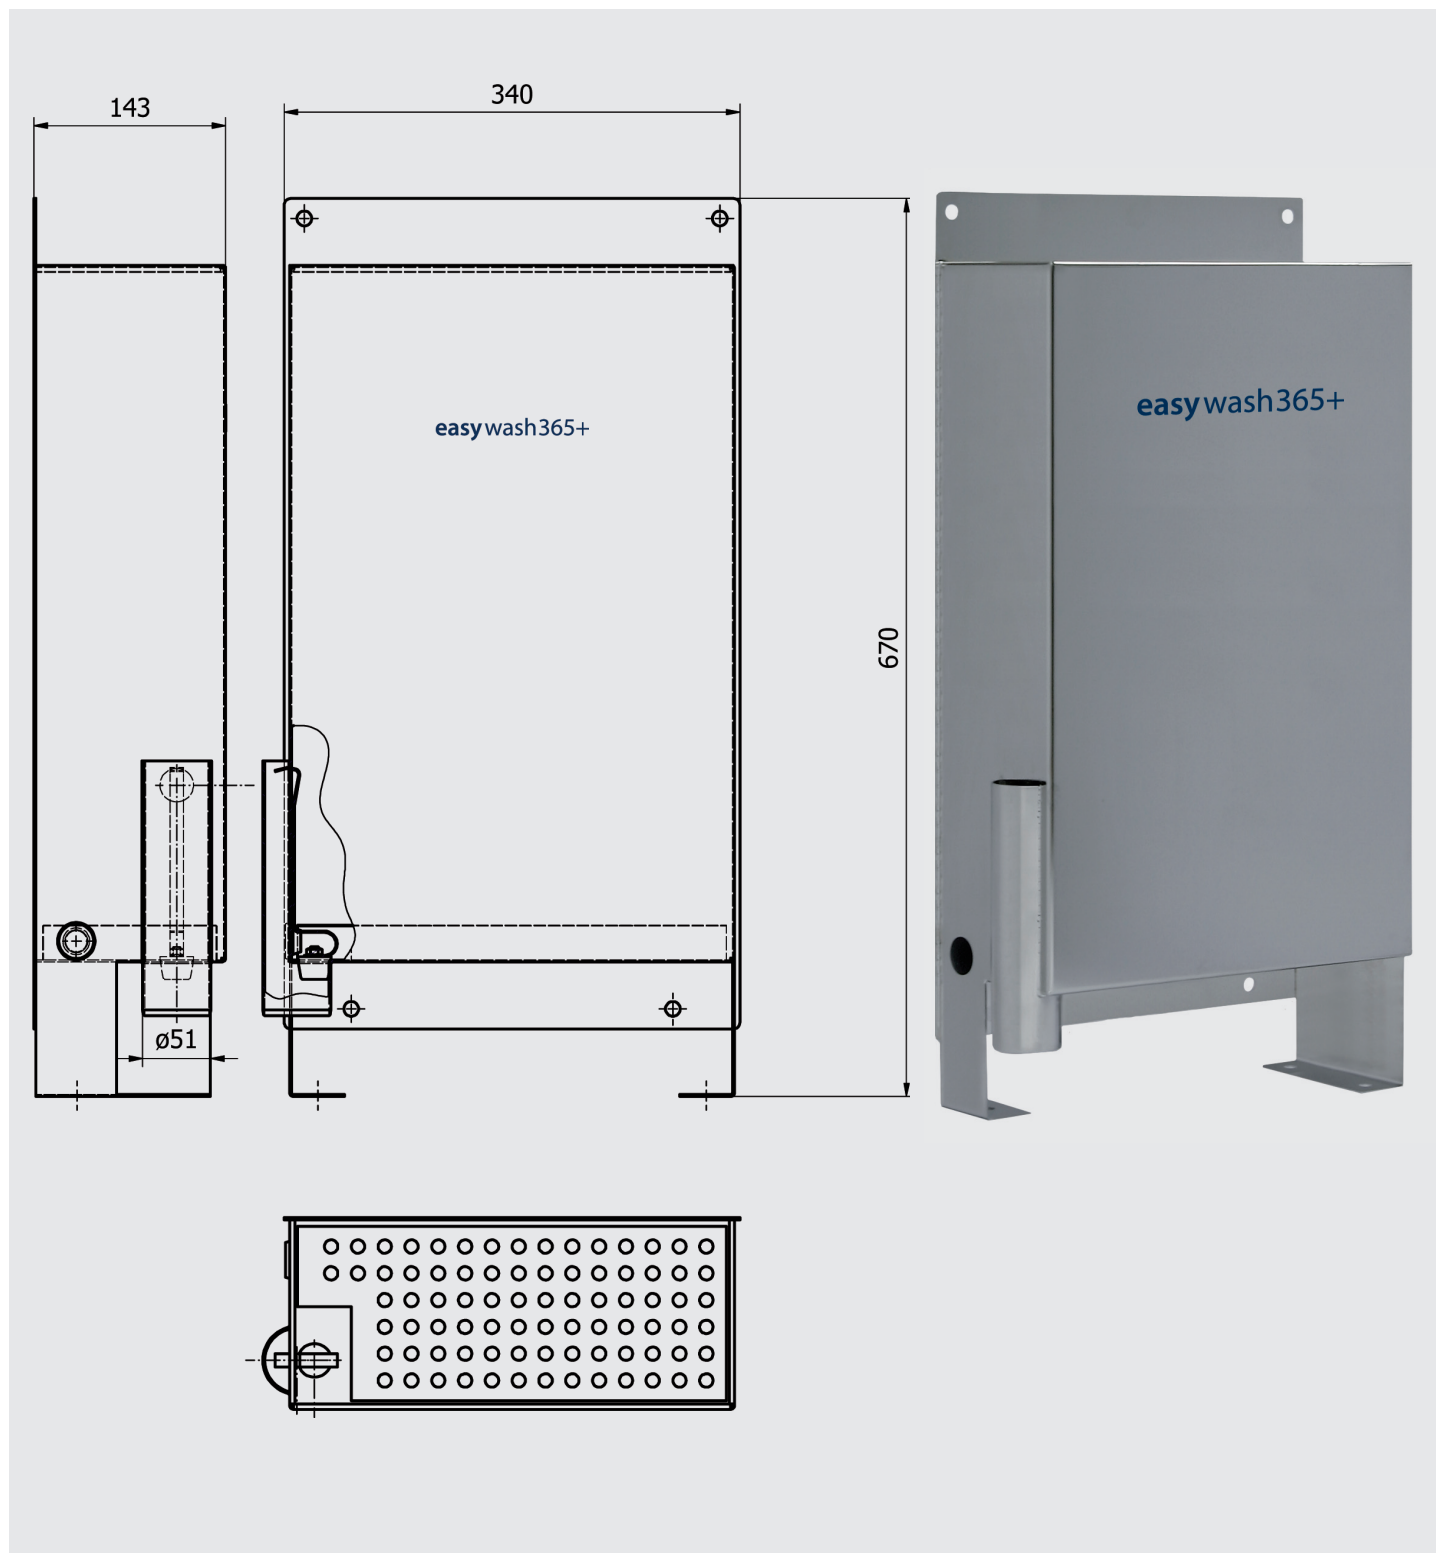

easywash365+ Bürstenbehälter

easywash365+ Bürstenbehälter mit Überlauf und seitlichem Abflusstutzen zur Reinigung. Der Bürstenbehälter ist geeignet zur Wand- und Bodenmontage.

easywash365+ Bürstenbehälter

R+M Nr.	Material	Höhe x Breite x Tiefe
105 810	Edelstahl	670 x 340 x 143 mm

easywash365+ Bürstenbehälter

easywash365+ Brush Holder

easywash365+ brush holder with overflow and drain on the side for cleaning. It is suitable for wall and soil mounting.

easywash365+ brush holder

R+M Nr.	material	height x width x depth
105 810	stainless steel	670 x 340 x 143 mm

easywash365+ Brush Holder

Bac à brosse easywash365+

Le bac à brosse **easywash365+** est muni d'un trop-plein et d'une trappe de vidange ou de nettoyage. Il est à fixation murale ou encore au sol.

Bac à brosse easywash365+

R+M Nr.	matériel	hauteur x largeur x profondeur
105 810	inox	670 x 340 x 143 mm

Bac à brosse easywash365+

easywash365+ pojemnik na szczotkę

Pojemnik na szczotkę **easywash365+** (możliwość montażu na ścianie i podłożu) wyposażony jest w boczny element przelewowy i spustowy.